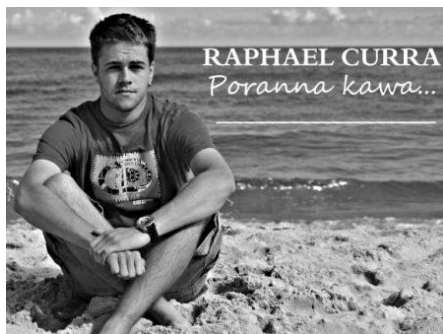

**UWAGA!!!!**

Nasz wychowanek Rafał /uczestnik zajęć wokalnych prowadzonych przez Panią Bogumiłę Kliś/ - promuje swój drugi singiel pt.: **"Poranna kawa"**.

Warto go zobaczyć i posłuchać! <https://www.youtube.com/watch?v=ibPNXCdT0g>