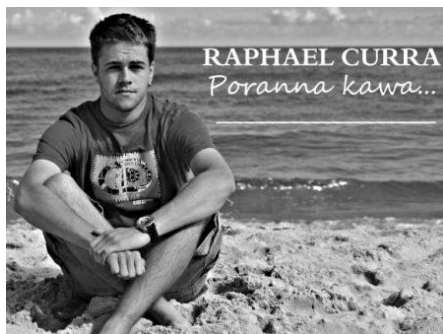

UWAGA!!!!

Nasz wychowanek Rafał /uczestnik zajęć wokalnych prowadzonych przez Panią Bogumiłę Kliś/
- promuje swój drugi singiel pt.: **"Poranna kawa"**.

Warto go zobaczyć i posłuchać! <https://www.youtube.com/watch?v=ibPNXCDS0g>